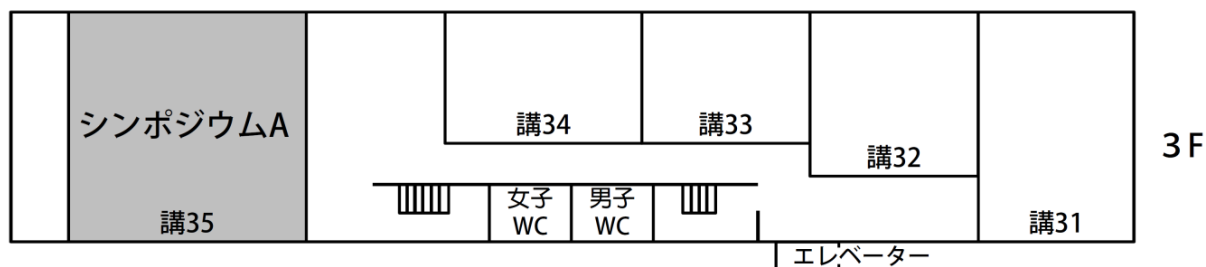

大会会場(愛媛大学城北地区)

大会会場へのアクセス

- 松山空港から JR 松山駅, 松山市駅まで
伊予鉄バスをご利用の場合
JR 松山駅まで: 空港リムジンバス「JR松山駅前」下車
松山市駅まで: 空港リムジンバス「松山市駅」下車
- JR 松山駅から愛媛大学城北キャンパスまで
伊予鉄道市内電車環状線(古町方面行き)「赤十字病院前」下車, 北へ徒歩約2~5分
- 松山市駅から
伊予鉄道市内電車環状線(大街道方面行き)「赤十字病院前」下車, 北へ徒歩約2~5分

愛媛大学城北地区の建物配置

大会会場(共通教育講義棟)

ポスター会場(愛大ミューズ)