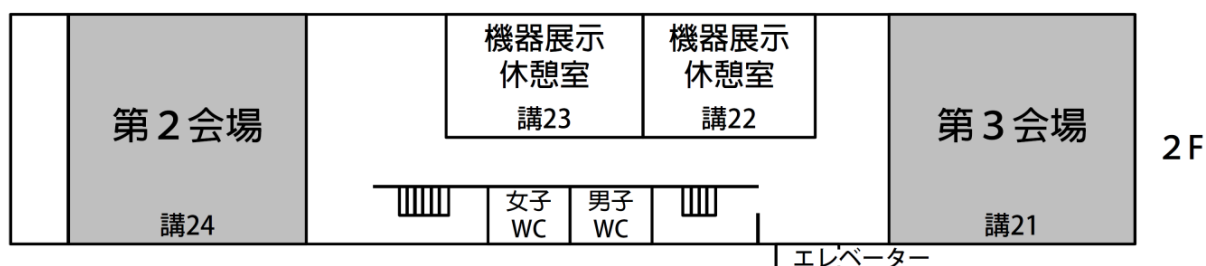

大会会場(愛媛大学城北地区)

大会会場へのアクセス

- 松山空港から JR 松山駅, 松山市駅まで
伊予鉄バスをご利用の場合
JR 松山駅まで: 空港リムジンバス「JR松山駅前」下車
松山市駅まで: 空港リムジンバス「松山市駅」下車
- JR 松山駅から愛媛大学城北キャンパスまで
伊予鉄道市内電車環状線(古町方面行き)「赤十字病院前」下車, 北へ徒歩約2~5分
- 松山市駅から
伊予鉄道市内電車環状線(大街道方面行き)「赤十字病院前」下車, 北へ徒歩約2~5分

愛媛大学城北地区の建物配置

大会会場(共通教育講義棟)

ポスター会場(愛大ミューズ)