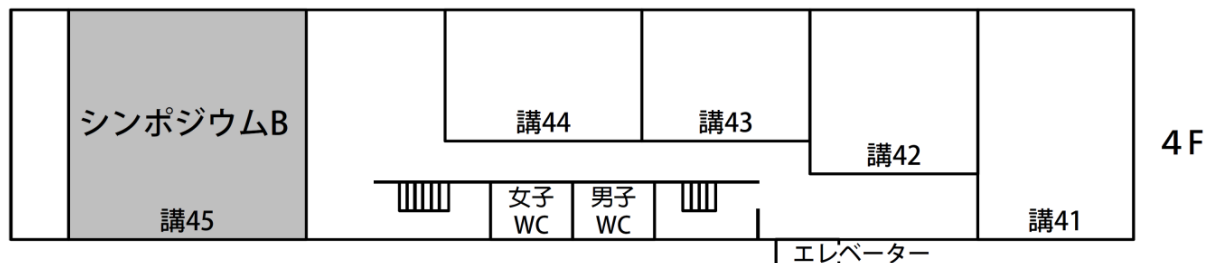

大会会場(愛媛大学城北地区)

大会会場へのアクセス

- 松山空港から JR 松山駅, 松山市駅まで
伊予鉄バスをご利用の場合
JR 松山駅まで: 空港リムジンバス「JR松山駅前」下車
松山市駅まで: 空港リムジンバス「松山市駅」下車
- JR 松山駅から愛媛大学城北キャンパスまで
伊予鉄道市内電車環状線(古町方面行き)「赤十字病院前」下車, 北へ徒歩約2~5分
- 松山市駅から
伊予鉄道市内電車環状線(大街道方面行き)「赤十字病院前」下車, 北へ徒歩約2~5分

愛媛大学城北地区の建物配置

大会会場(共通教育講義棟)

ポスター会場(愛大ミューズ)