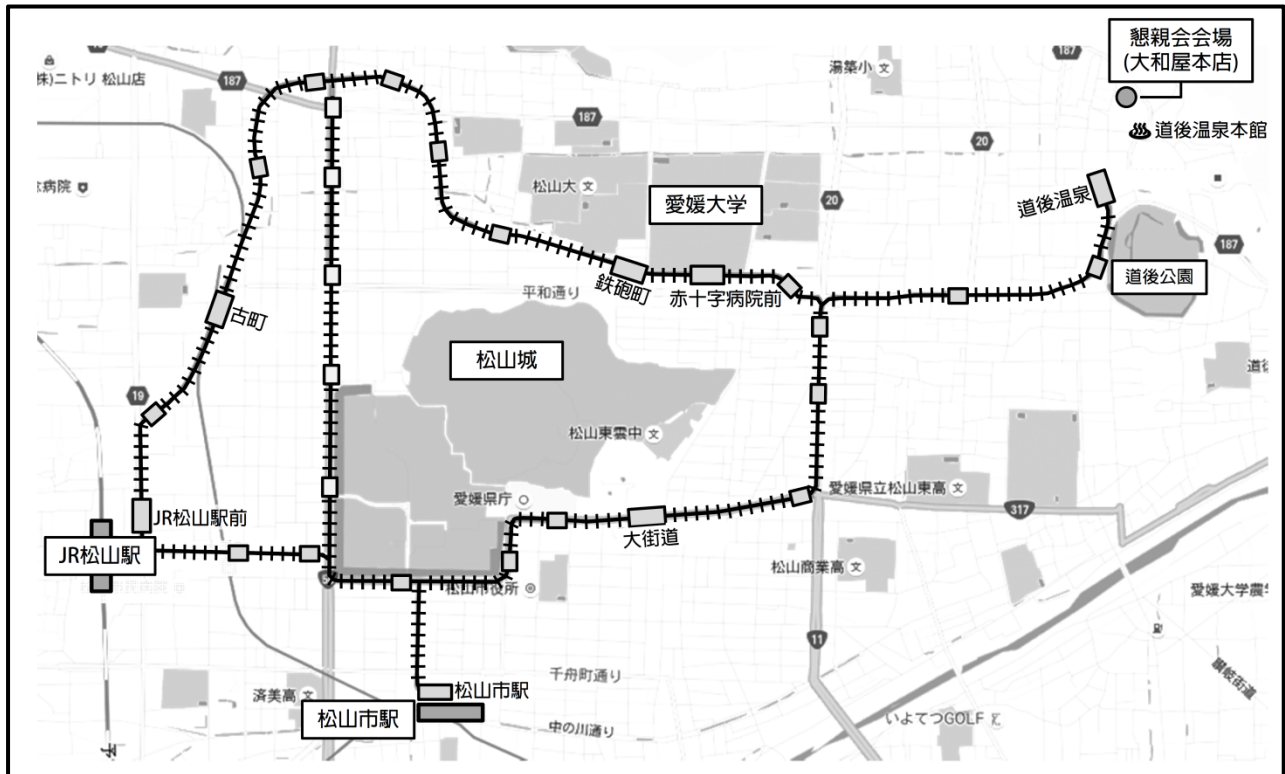

大会会場(愛媛大学城北地区)

大会会場へのアクセス

- 松山空港から JR 松山駅, 松山市駅まで
伊予鉄バスをご利用の場合
JR 松山駅まで: 空港リムジンバス「JR松山駅前」下車
松山市駅まで: 空港リムジンバス「松山市駅」下車
- JR 松山駅から愛媛大学城北キャンパスまで
伊予鉄道市内電車環状線(古町方面行き)「赤十字病院前」下車, 北へ徒歩約2~5分
- 松山市駅から
伊予鉄道市内電車環状線(大街道方面行き)「赤十字病院前」下車, 北へ徒歩約2~5分

愛媛大学城北地区の建物配置

大会会場(共通教育講義棟)

ポスター会場(愛大ミューズ)