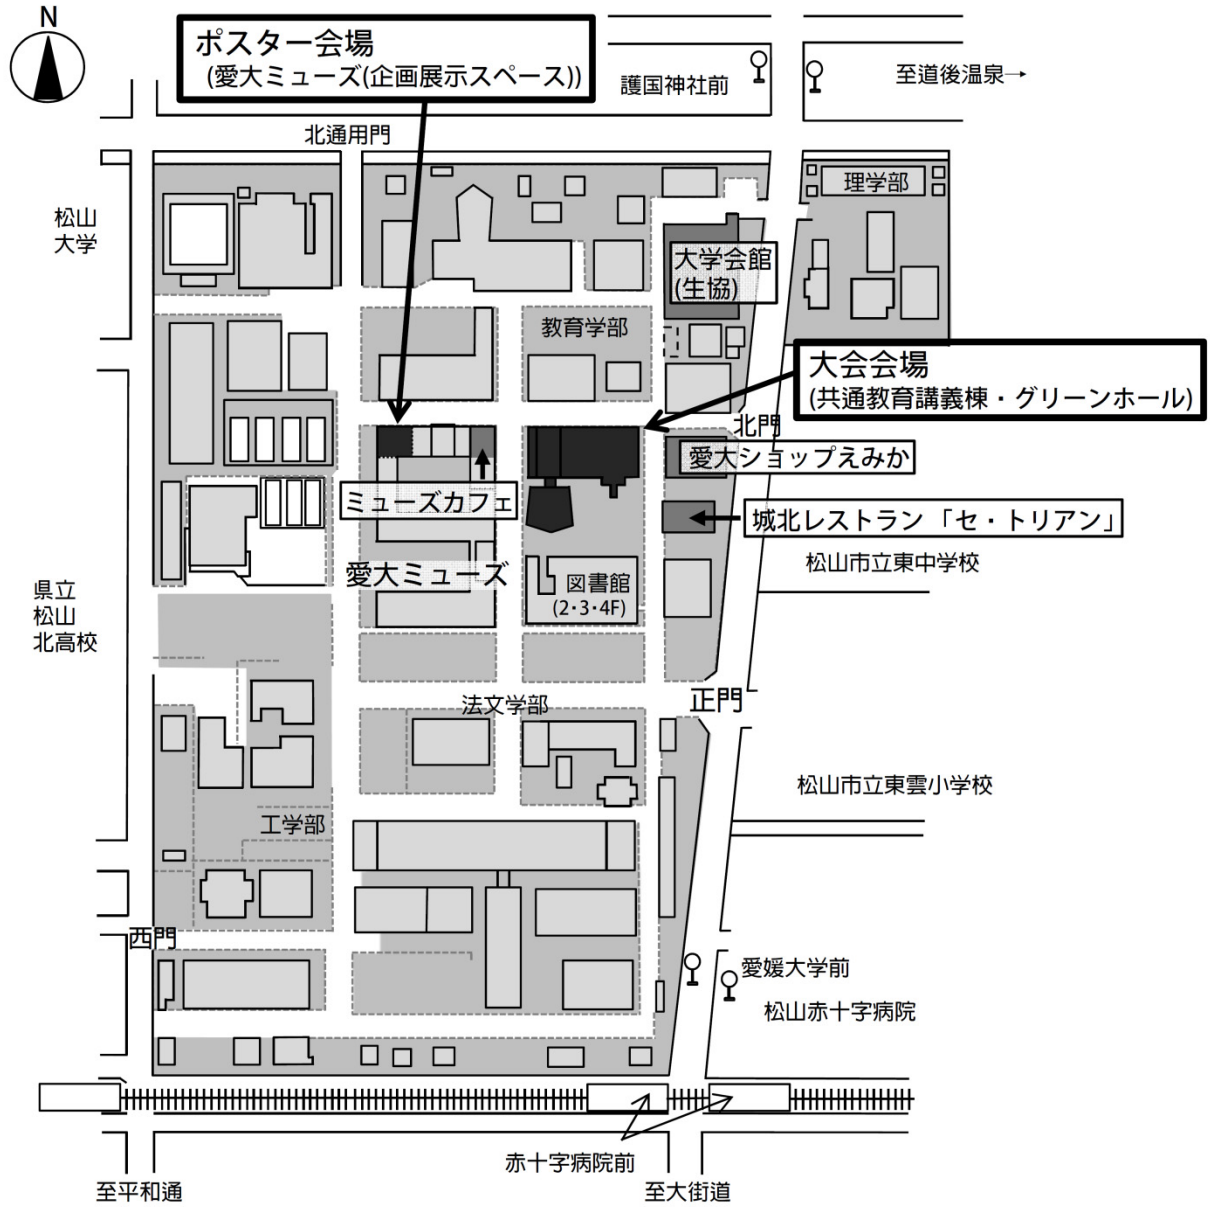

大会会場(愛媛大学城北地区)

大会会場へのアクセス

- 松山空港から JR 松山駅, 松山市駅まで
伊予鉄バスをご利用の場合
JR 松山駅まで: 空港リムジンバス「JR松山駅前」下車
松山市駅まで: 空港リムジンバス「松山市駅」下車
- JR 松山駅から愛媛大学城北キャンパスまで
伊予鉄道市内電車環状線(古町方面行き)「赤十字病院前」下車, 北へ徒歩約2~5分
- 松山市駅から
伊予鉄道市内電車環状線(大街道方面行き)「赤十字病院前」下車, 北へ徒歩約2~5分

愛媛大学城北地区の建物配置

大会会場(共通教育講義棟)

ポスター会場(愛大ミューズ)