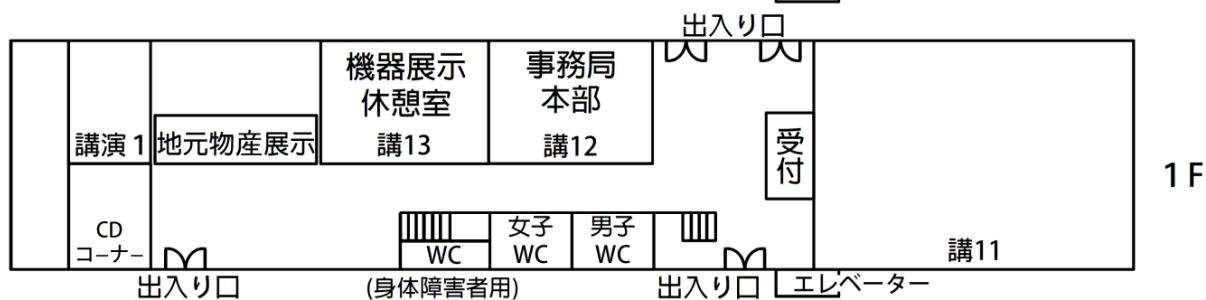

大会会場(愛媛大学城北地区)

大会会場へのアクセス

- 松山空港から JR 松山駅, 松山市駅まで
伊予鉄バスをご利用の場合
JR 松山駅まで: 空港リムジンバス「JR松山駅前」下車
松山市駅まで: 空港リムジンバス「松山市駅」下車
- JR 松山駅から愛媛大学城北キャンパスまで
伊予鉄道市内電車環状線(古町方面行き)「赤十字病院前」下車, 北へ徒歩約2~5分
- 松山市駅から
伊予鉄道市内電車環状線(大街道方面行き)「赤十字病院前」下車, 北へ徒歩約2~5分

愛媛大学城北地区の建物配置

大会会場(共通教育講義棟)

ポスター会場(愛大ミューズ)